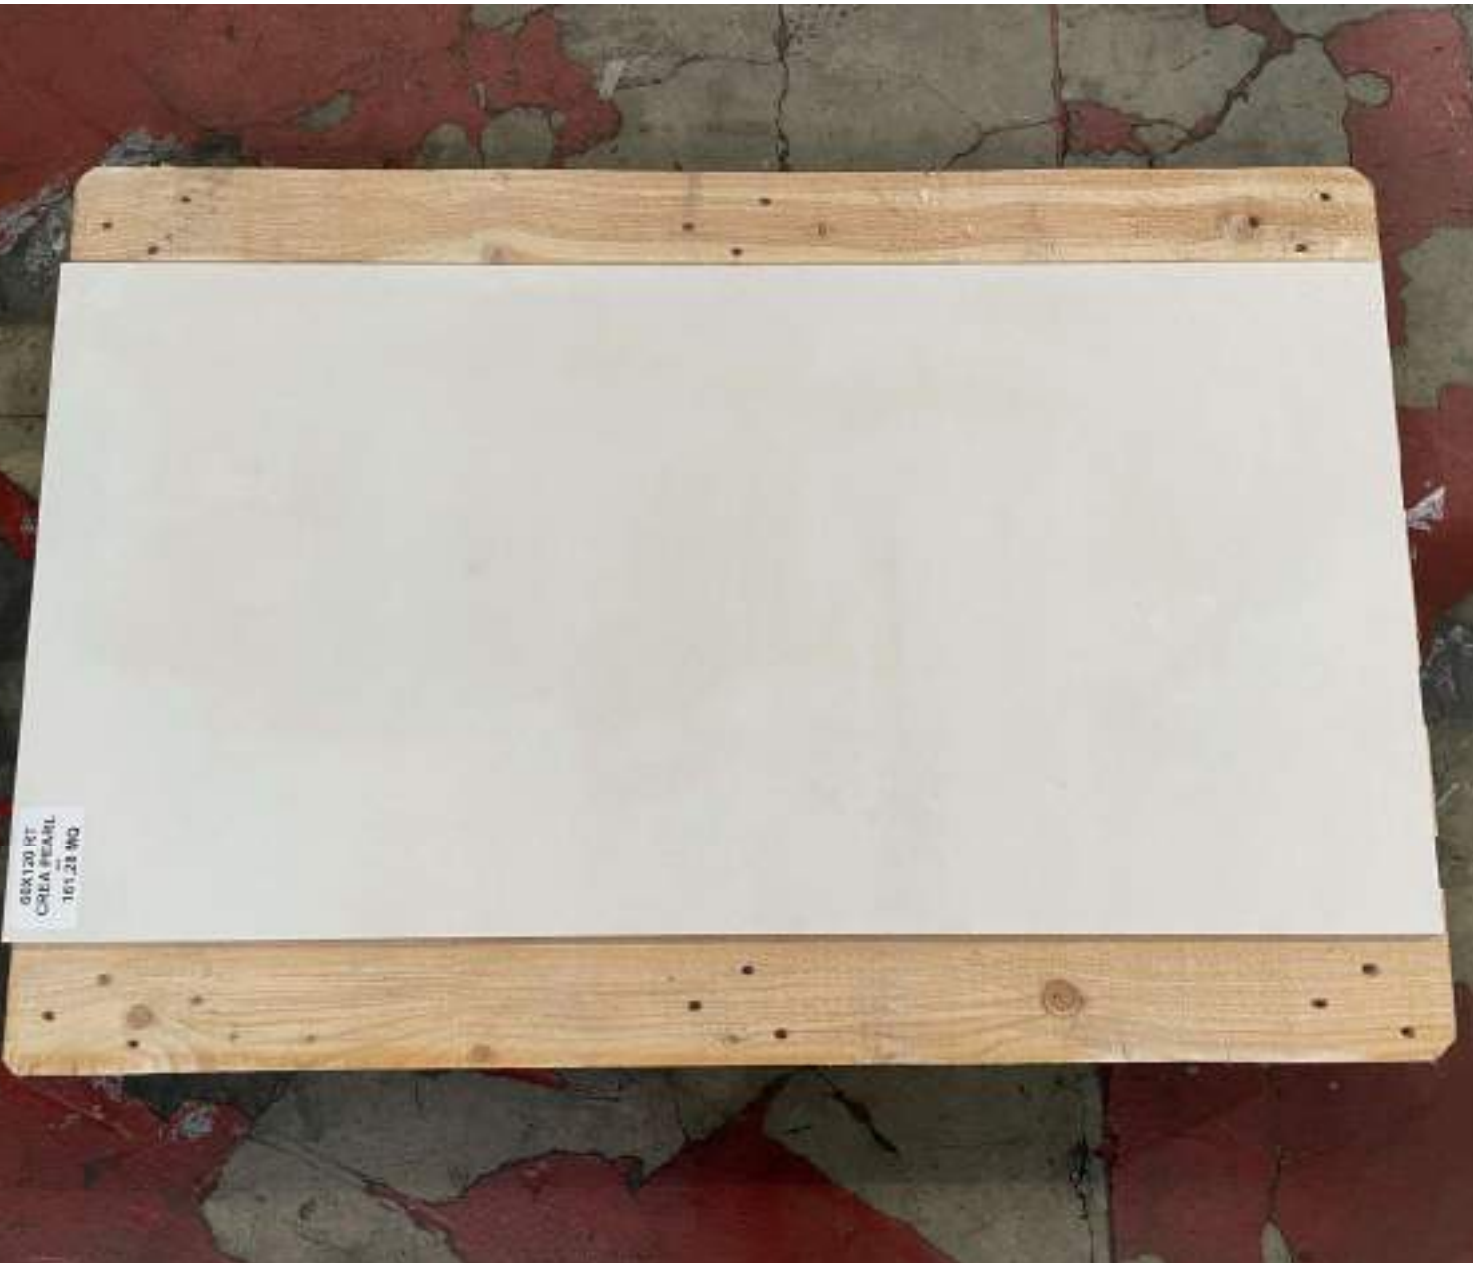

2° Scelta/Choice

CREA PEARL 60X120 RT

- Rivestimento in pasta bianca/White body Wall Tile
- Naturale/Matt
- Rettificato/Rectified
- Spessore/Thickness: 9 mm
- Produttore/Producer: **ABK**

- **Disponibilità/Availability:**
- **161,28 Mq**

www.dedaloceramiche.com