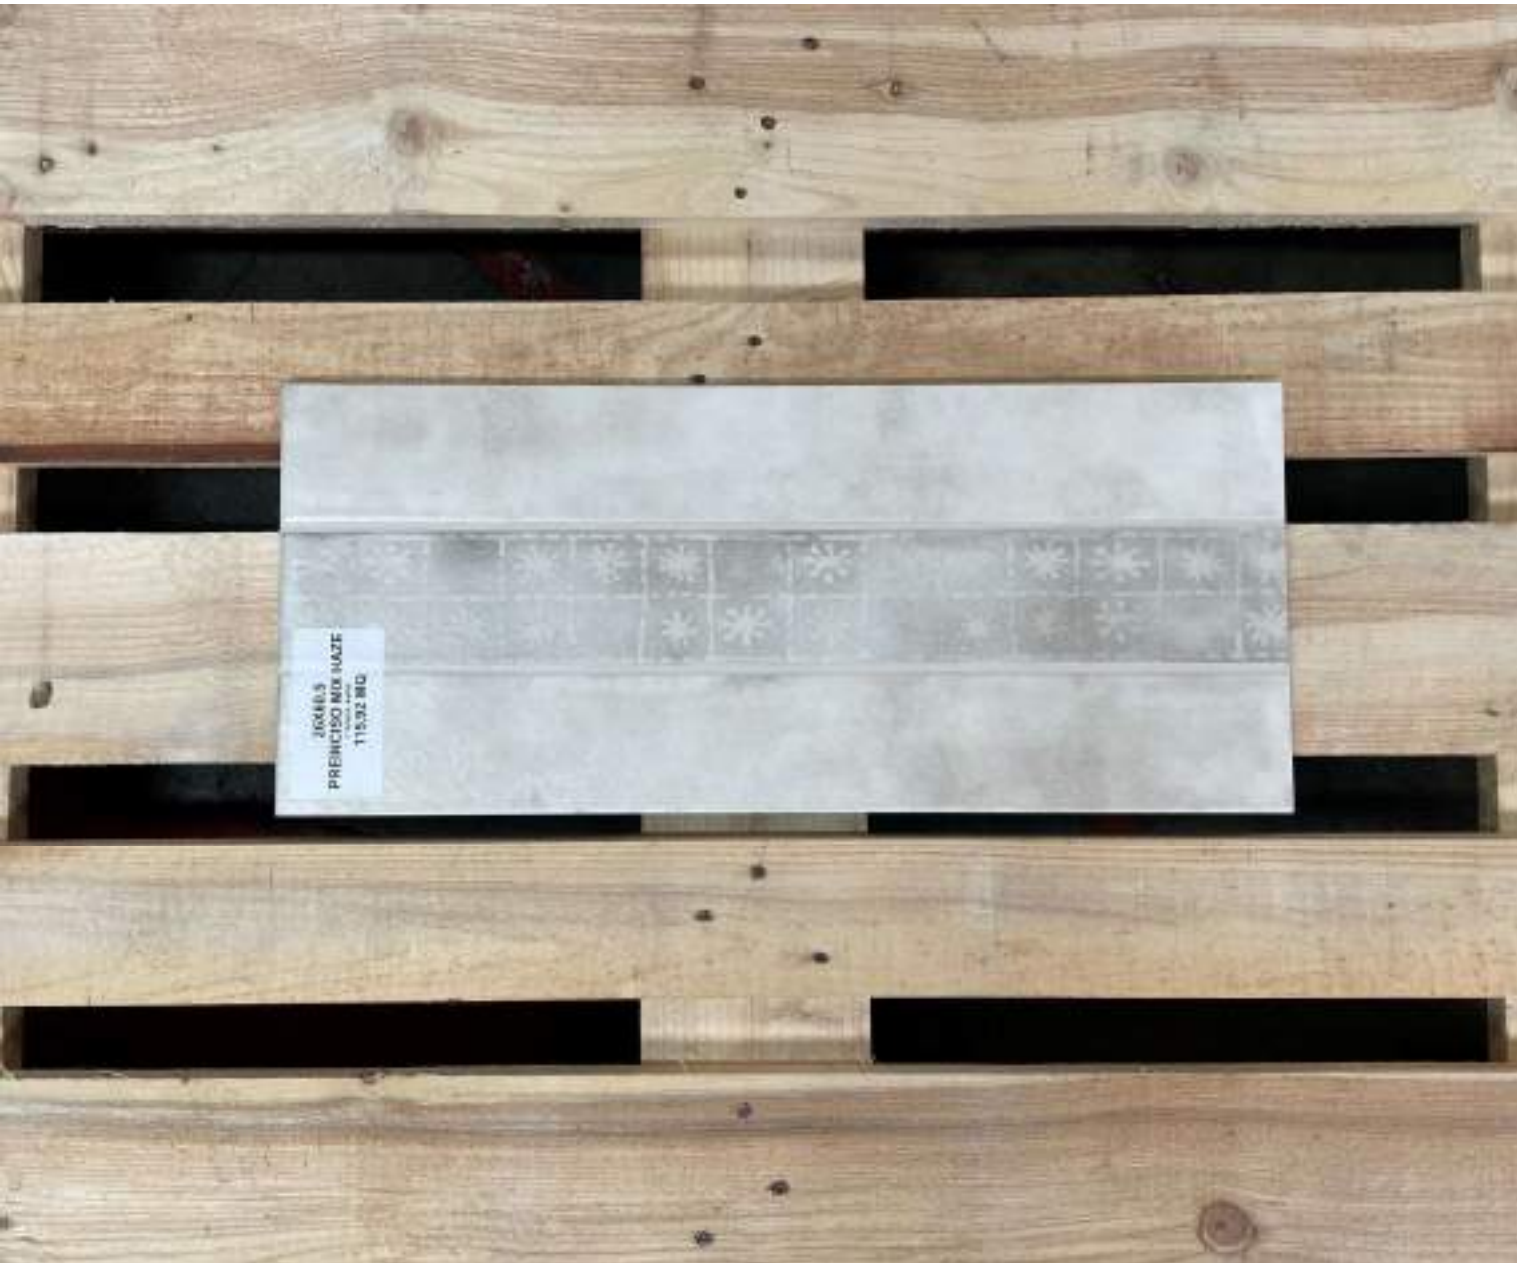

1° Scelta/Choice

PREINCISO MIX HAZE 26X60,5

- Rivestimento in pasta bianca/White body Wall Tile
- Naturale/Matt
- Spessore/Thickness: 9 mm
- Produttore/Producer: **Naxos**

- **Disponibilità/Availability:**
- **113,40 Mq**

www.dedaloceramiche.com