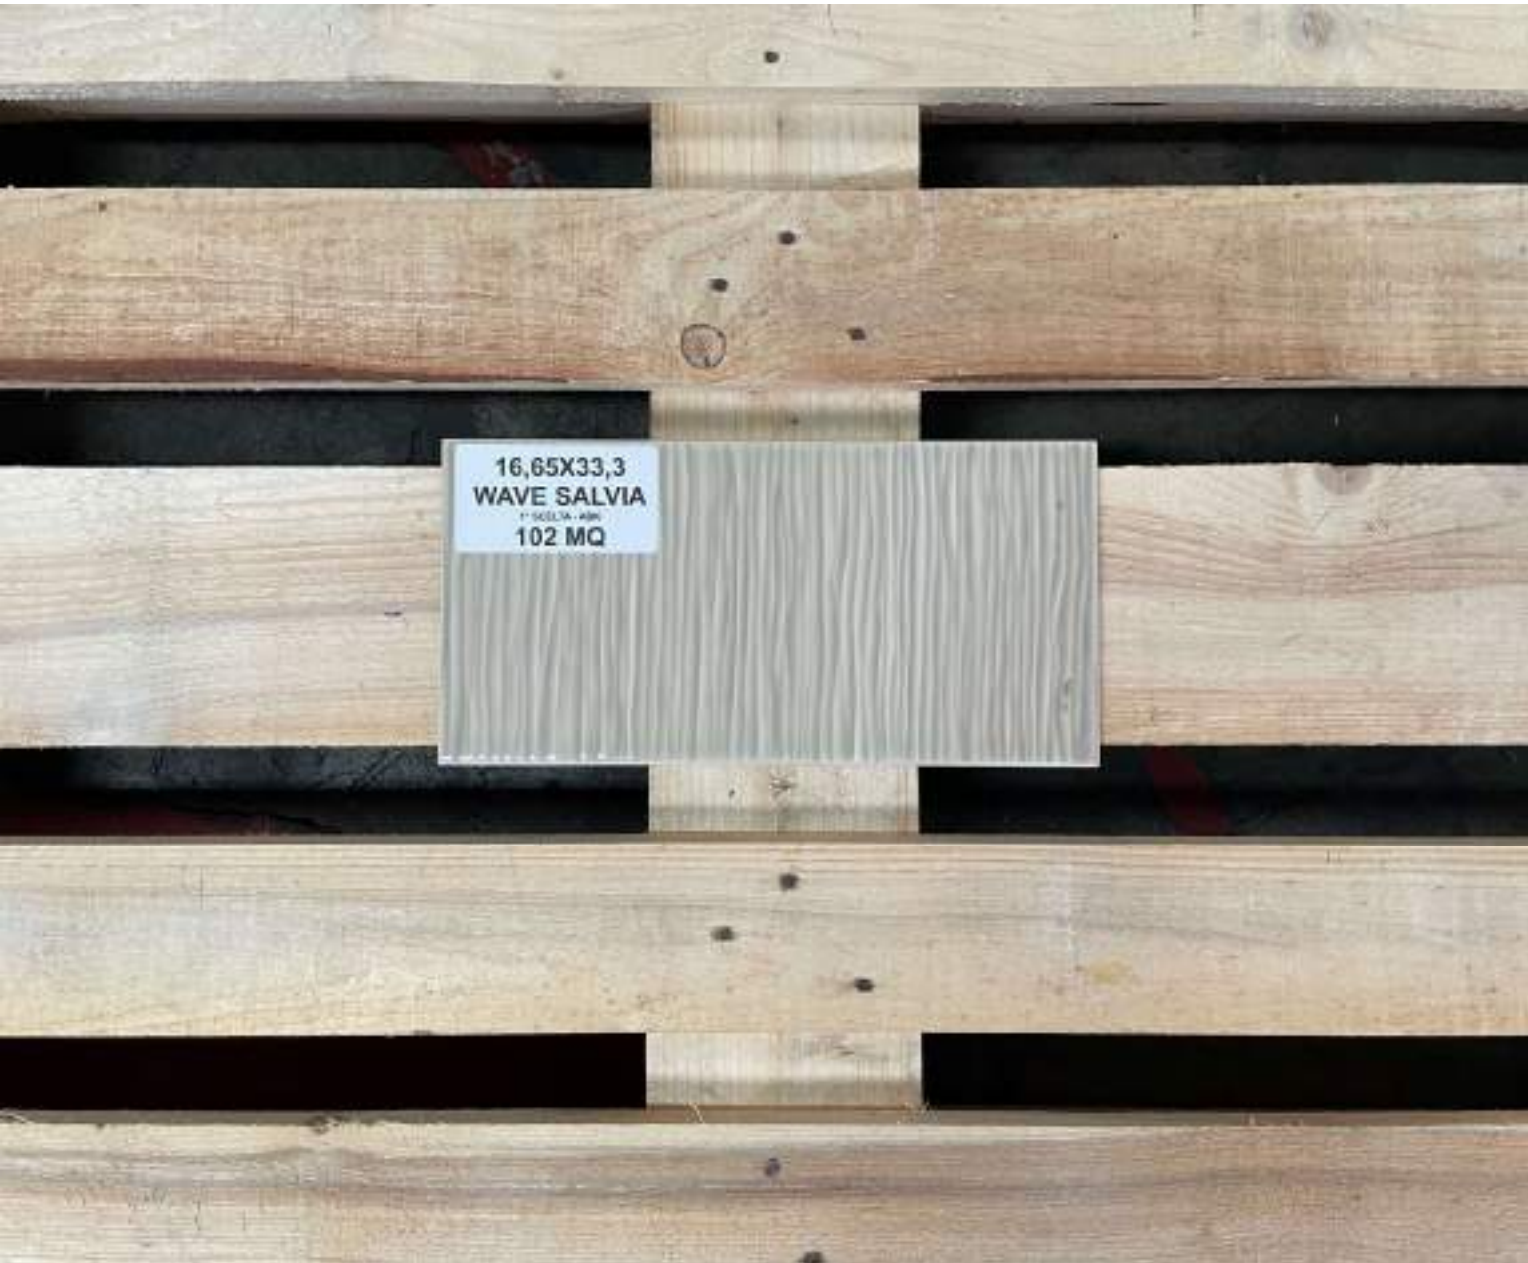

1° Scelta/Choice

WAVE SALVIA 16,65X33

- Rivestimento in pasta rossa/Red body Wall Tile
- Lucido/Polished
- Spessore/Thickness: 8 mm
- Produttore/Producer: **ABK**

- **Disponibilità/Availability:**
- **10 Mq**