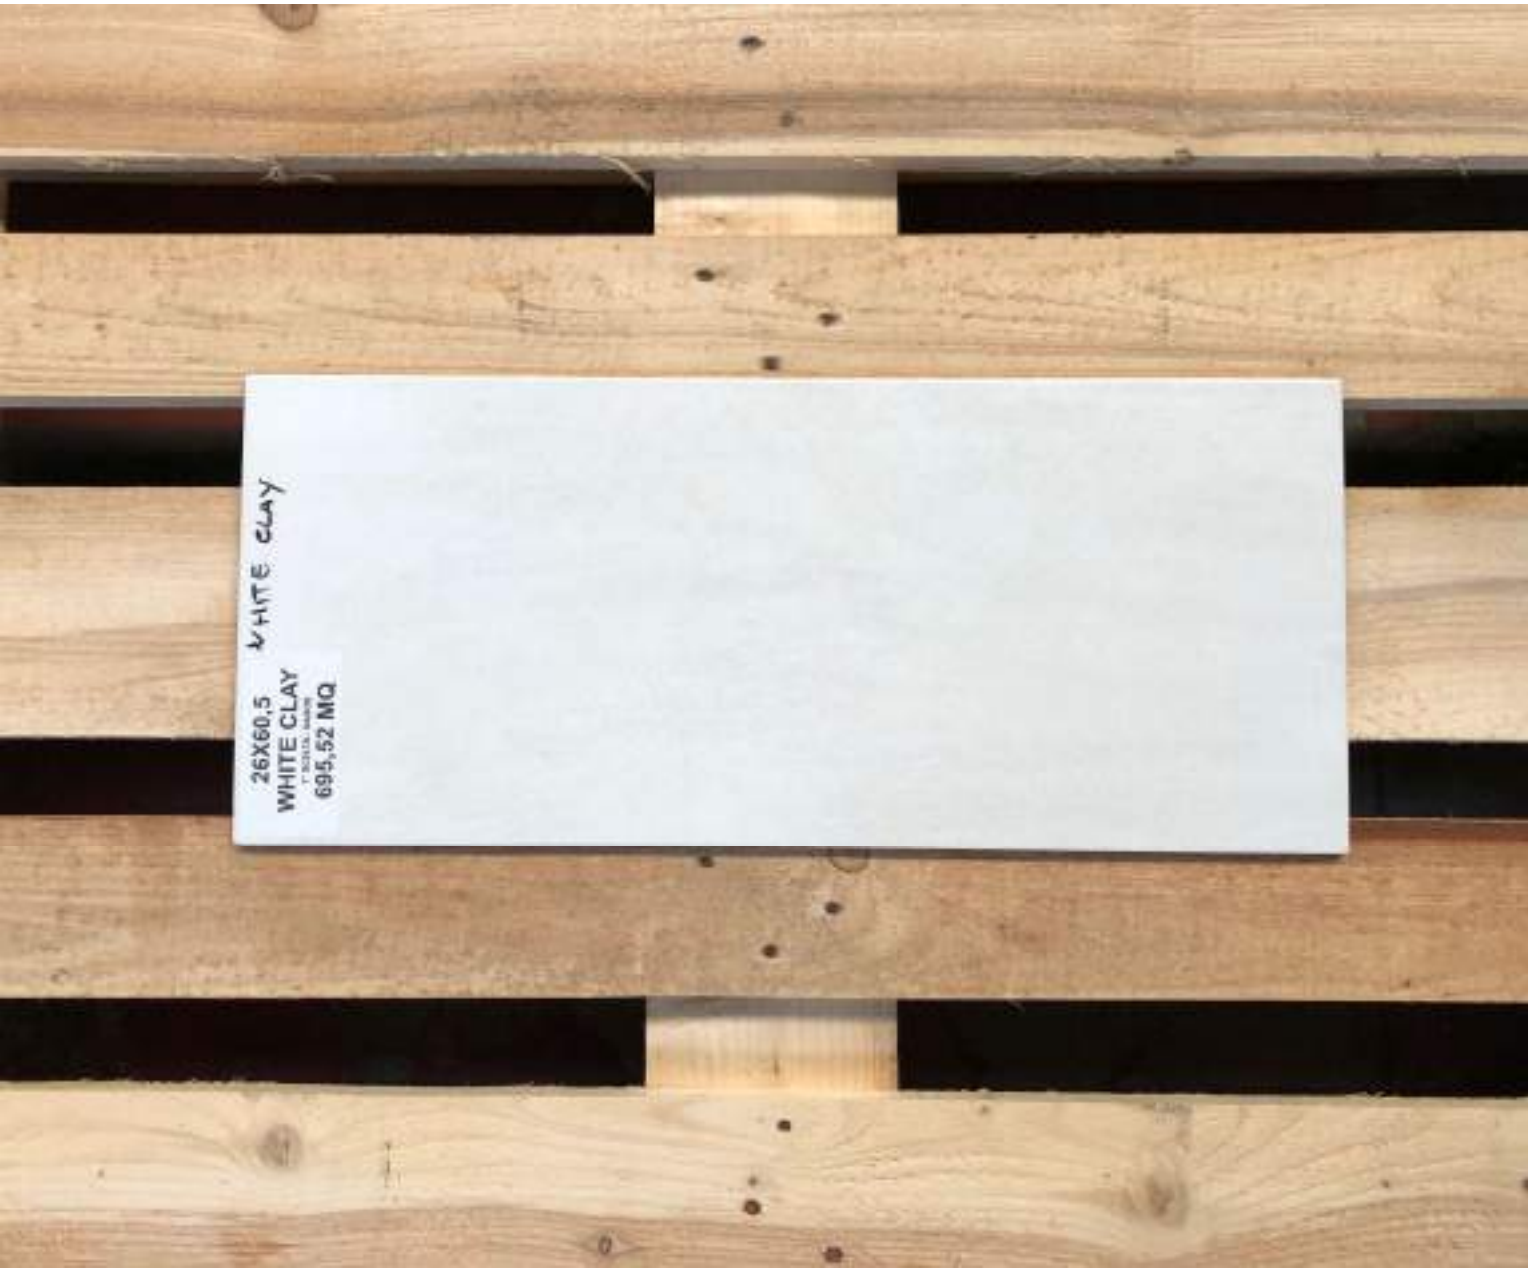

1° Scelta/Choice

WHITE CLAY 26X60,5

- Rivestimento in pasta bianca/White body Wall Tile
- Naturale/Matt
- Spessore/Thickness: 9 mm
- Produttore/Producer: **Naxos**

- **Disponibilità/Availability:**
- **320,04 Mq**