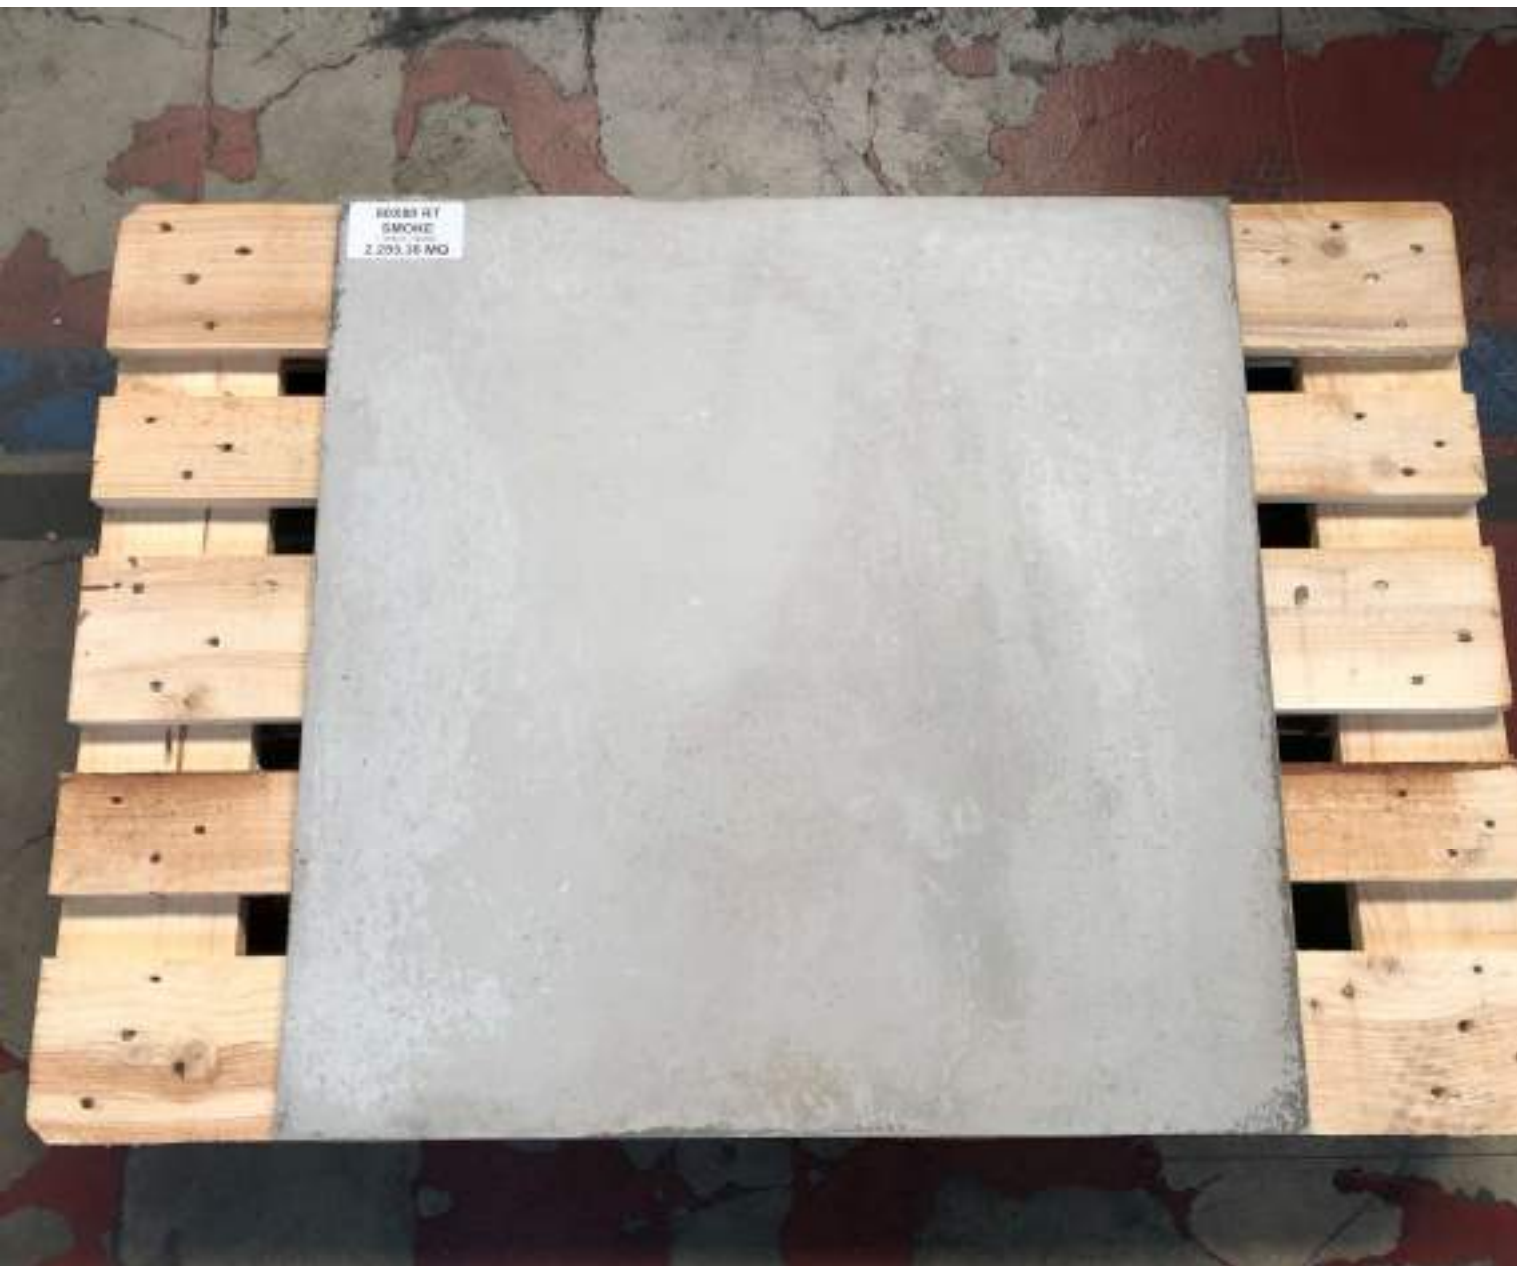

1° Scelta/Choice

SMOKE 80X80 RT

- Gres Porcellanato in massa/Full body Porcelain Tiles
- Naturale/Matt
- Rettificato/Rectified
- Spessore/Thickness: 10 mm
- Produttore/Producer: **Fincibec**

- **Disponibilità/Availability:**
- **1886,72 Mq**

www.dedaloceramiche.com