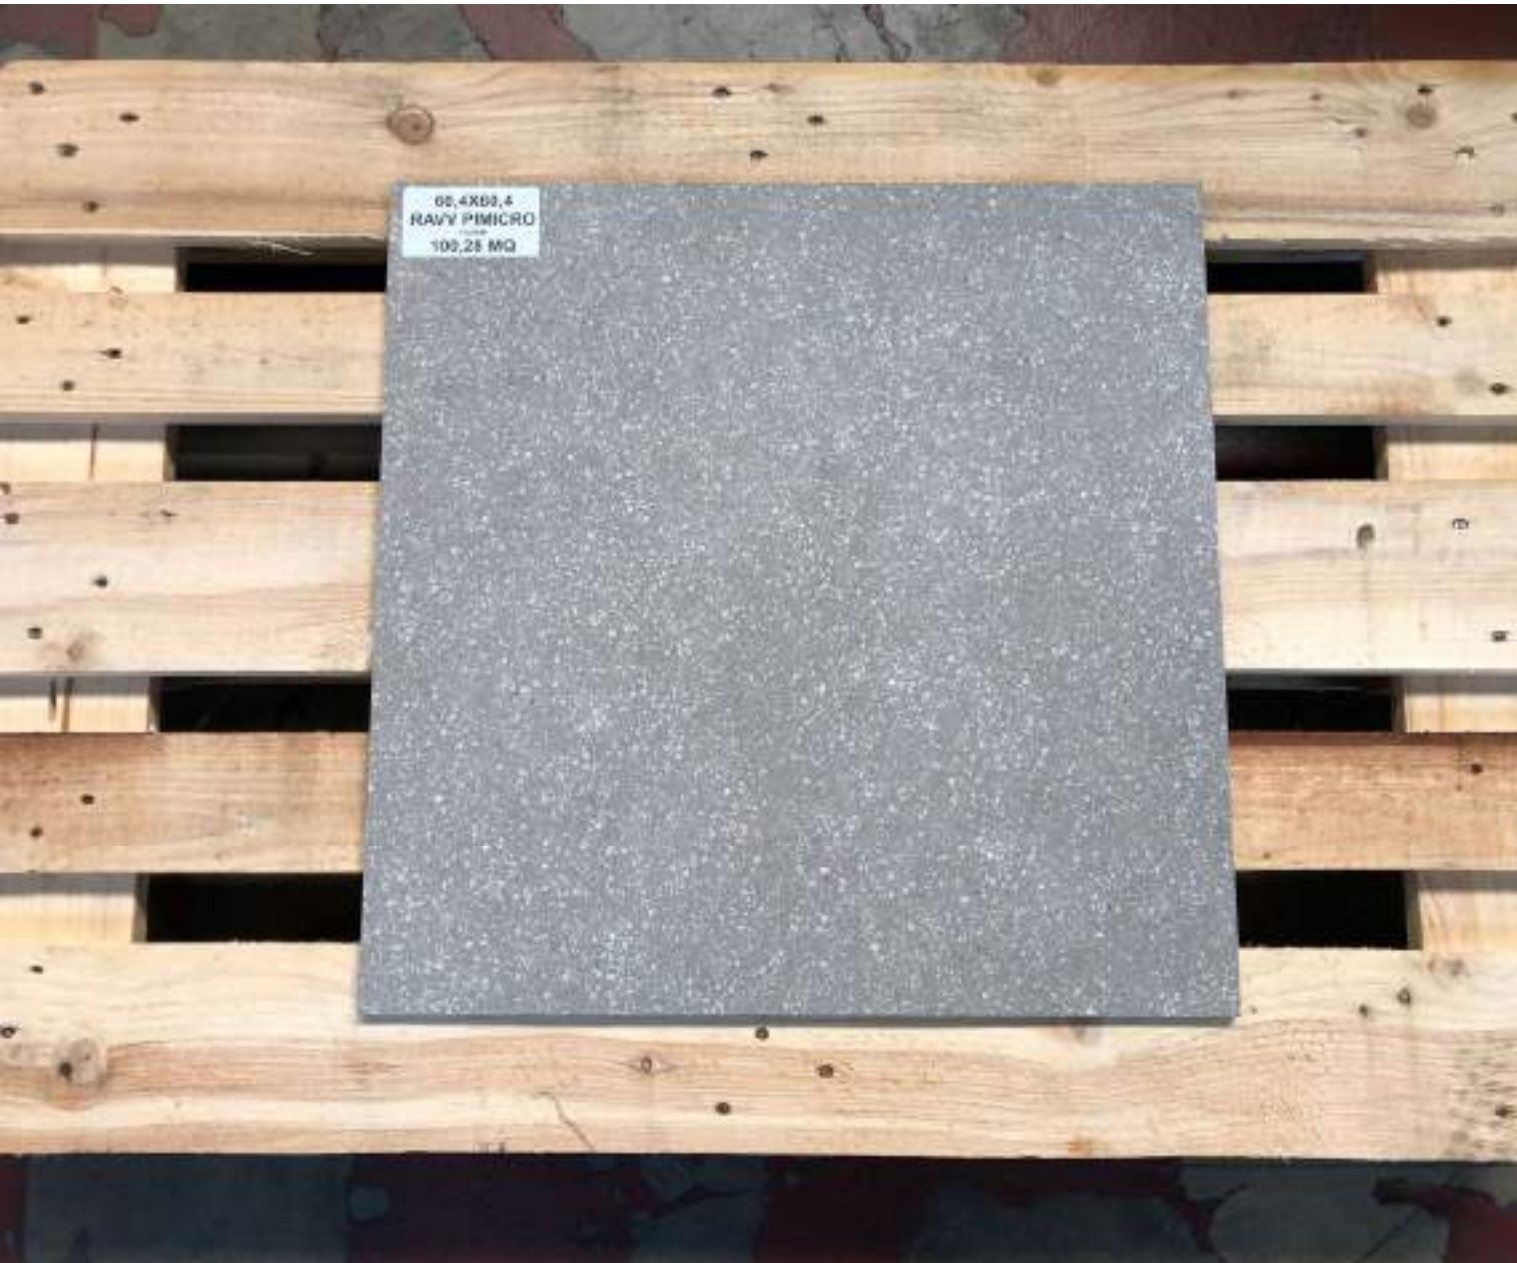

2° Scelta/Choice

RAVV PIMICRO 60,4X60,4 RT

- Gres Porcellanato in massa/Full body Porcelain Tiles
- Naturale/Matt
- Rettificato/Rectified
- Spessore/Thickness: 10 mm
- Produttore/Producer: **Florim**

- **Disponibilità/Availability:**
- **100,28 Mq**

www.dedaloceramiche.com