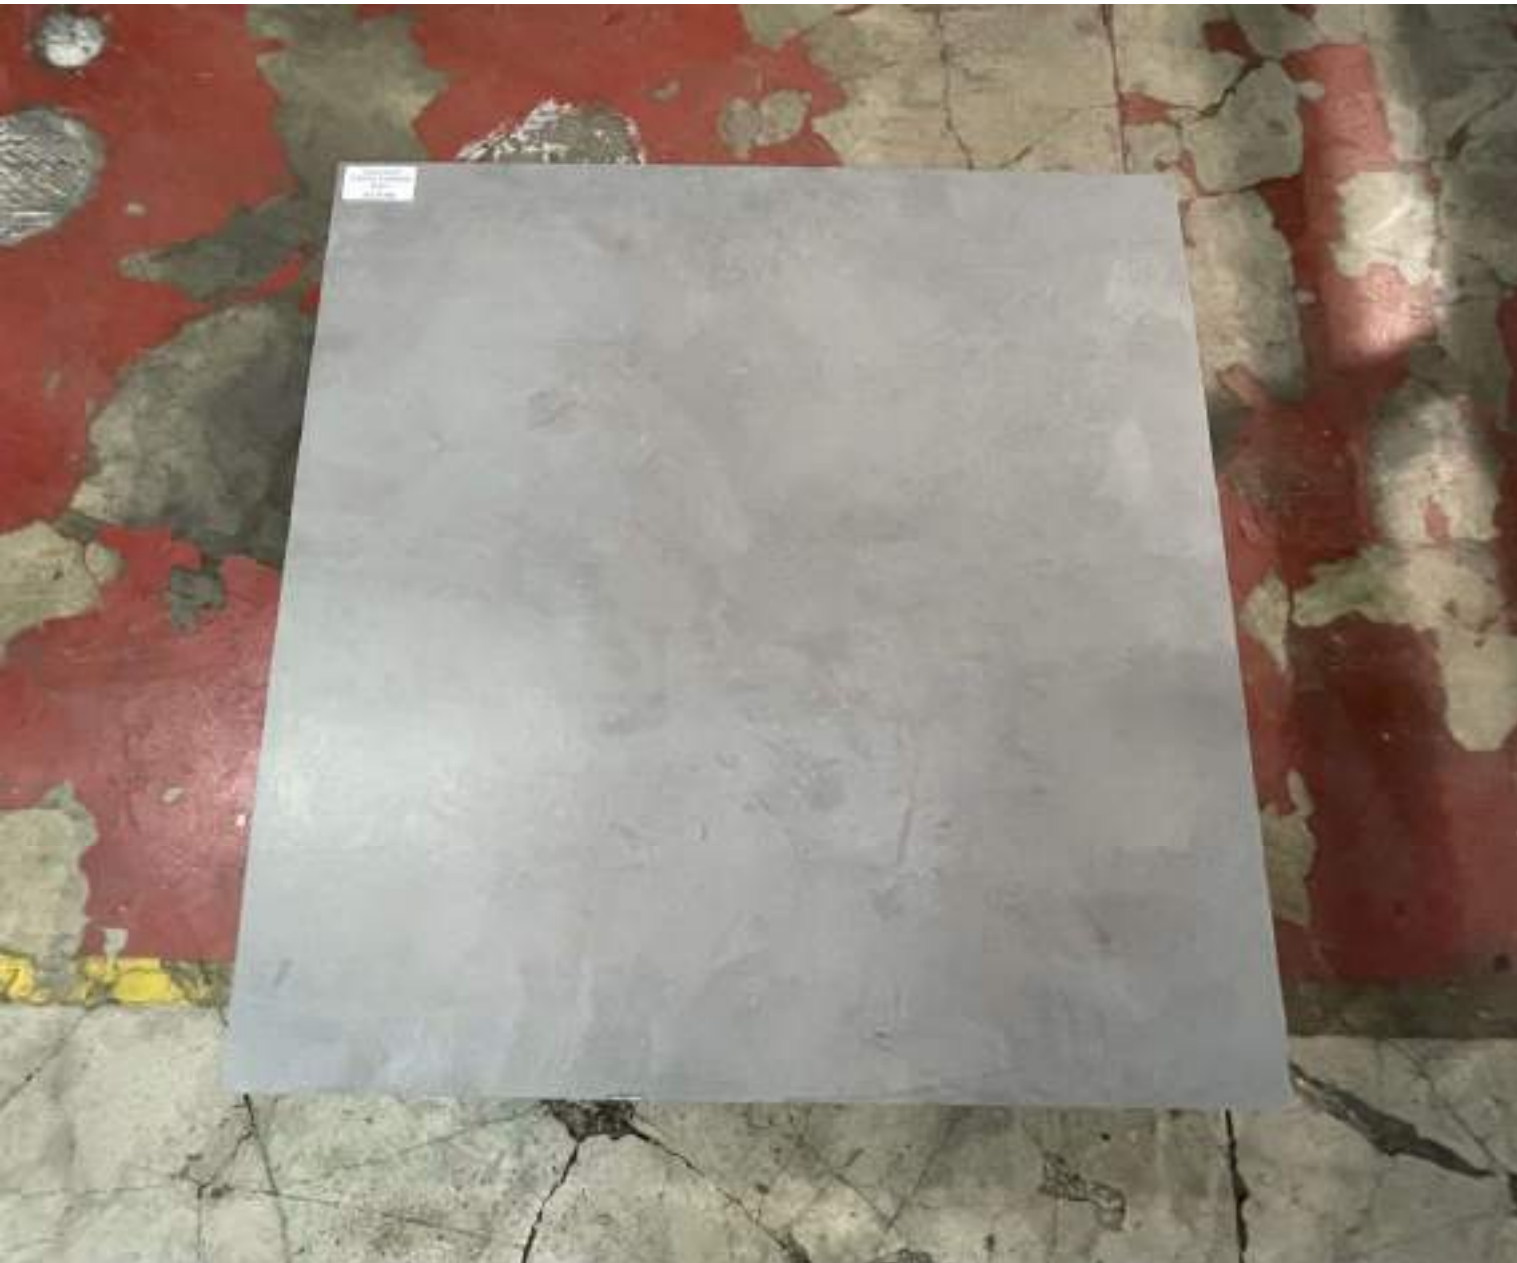

2° Scelta/Choice

CREOS SHADOW 120X120 RT

- Gres Porcellanato in massa/Full body Porcelain Tiles
- Naturale/Matt
- Rettificato/Rectified
- Spessore/Thickness: 10 mm
- Produttore/Producer: **Refin**
- **Disponibilità/Availability:**
- **230,40 Mq**

www.dedaloceramiche.com