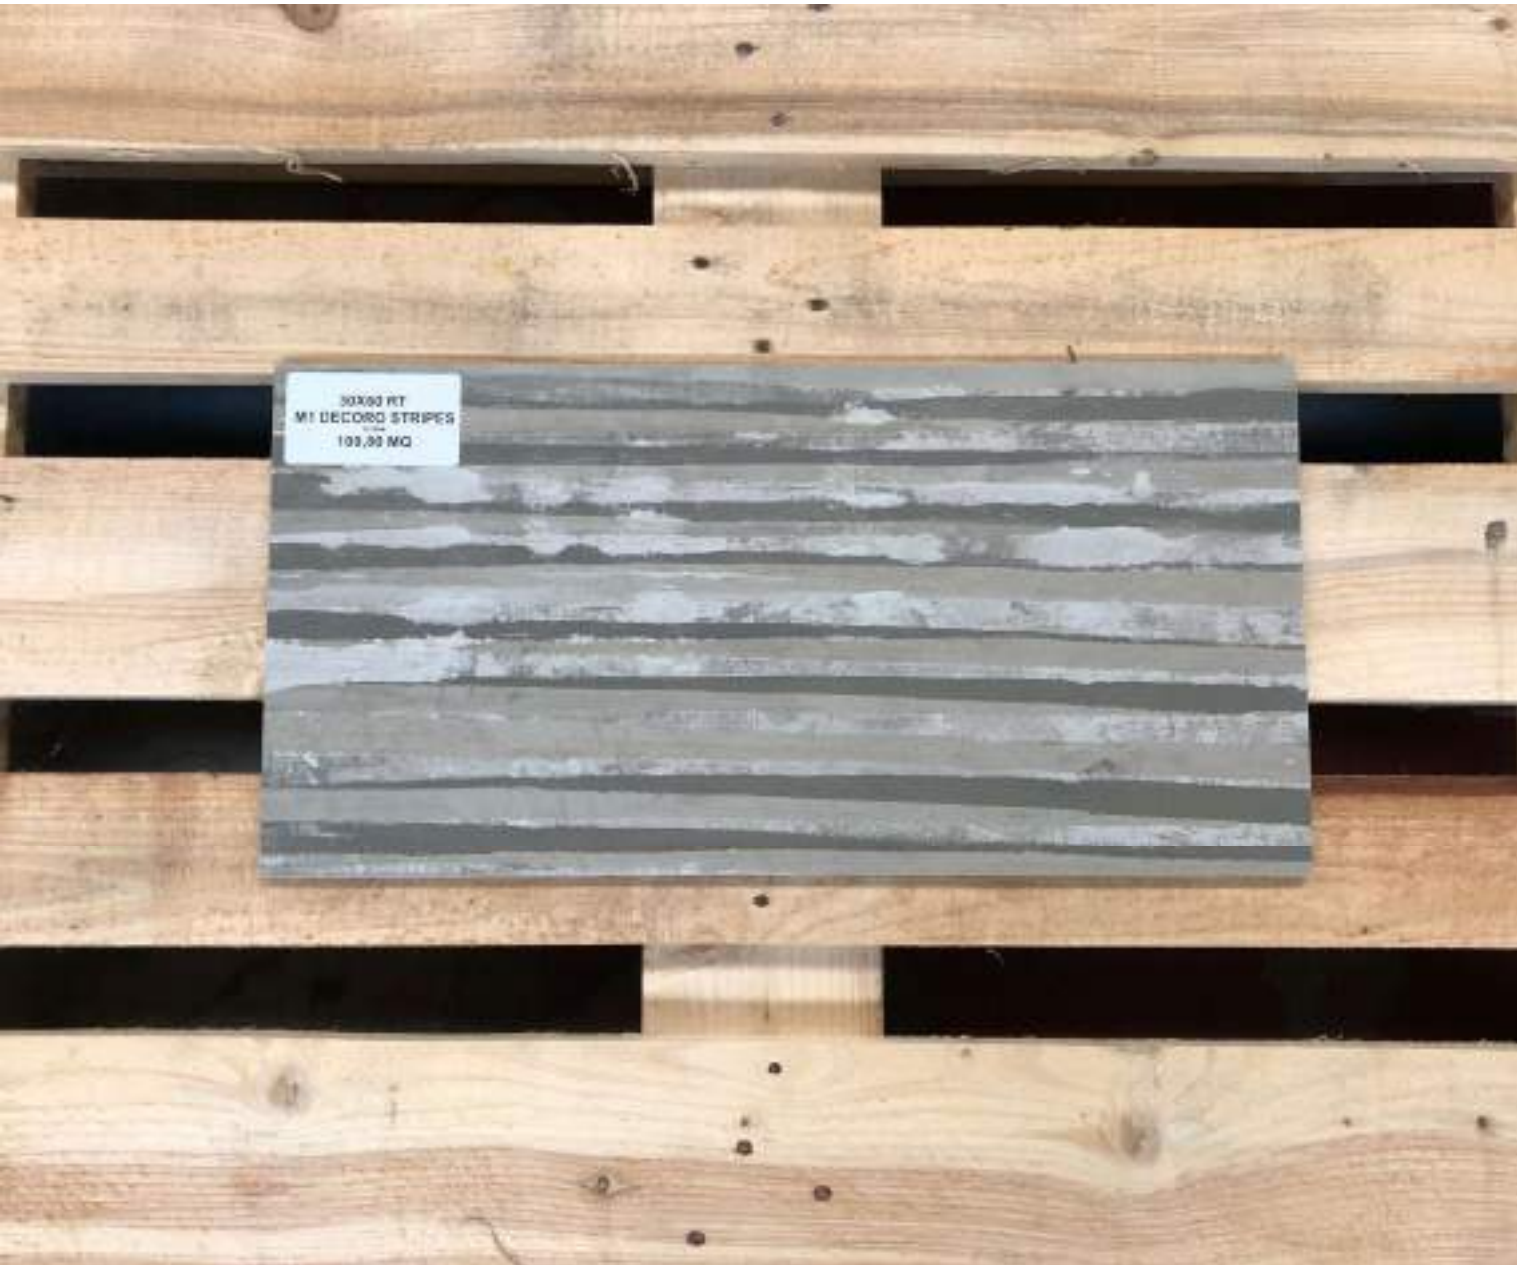

2° Scelta/Choice

M1 DECORO STRIPES 30X60 RT

- Gres Porcellanato in massa/Full body Porcelain Tiles
- Naturale/Matt
- Rettificato/Rectified
- Spessore/Thickness: 10 mm
- Produttore/Producer: **Florim**

- **Disponibilità/Availability:**
- **93,24 Mq**

www.dedaloceramiche.com