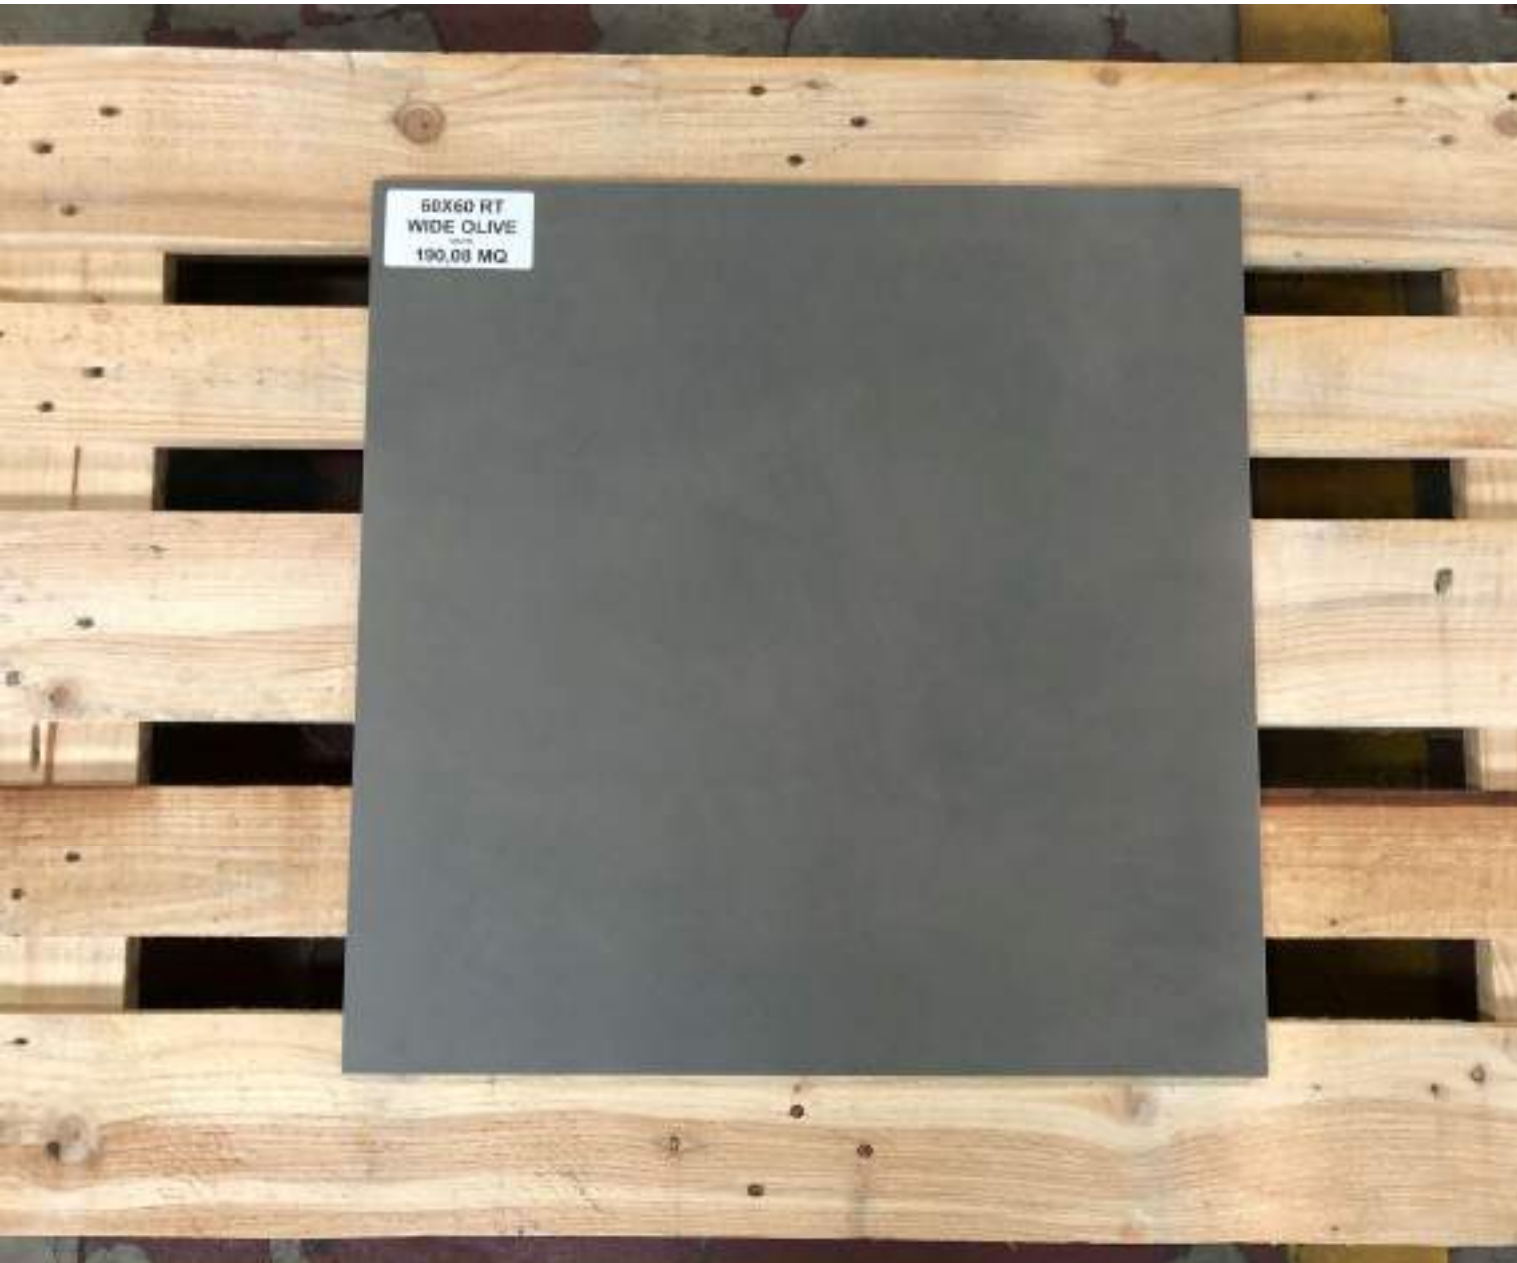

2° Scelta/Choice

WIDE OLIVE 60X60 RT

- Gres Porcellanato in massa/Full body Porcelain Tiles
- Naturale/Matt
- Rettificato/Rectified
- Spessore/Thickness: 10 mm
- Produttore/Producer: **Refin**
- **Disponibilità/Availability:**
- **157,68 Mq**

www.dedaloceramiche.com