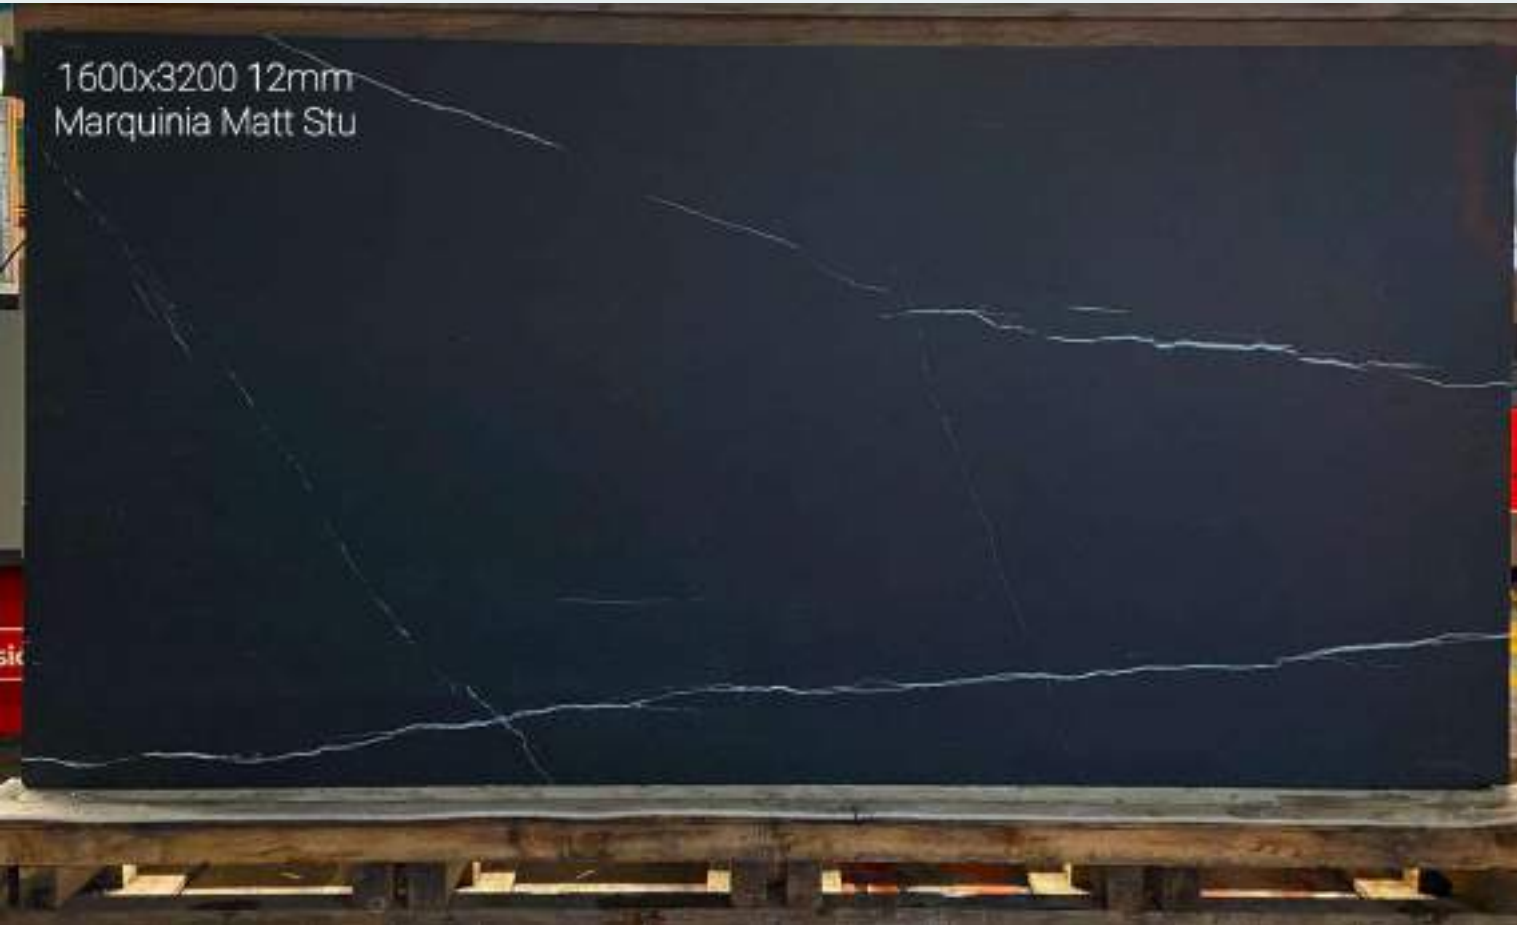

2° Scelta/Choice

NERO MARQUINIA 160X320 RT

- Gres Porcellanato/Porcelain Tile
- Naturale/Matt
- Rettificato/Rectified
- Spessore/Thickness: 6 mm
- Produttore/Producer:
  Nuovocorso
- **Disponibilità/Availability:**
  782,25 Mq

www.dedaloceramiche.com