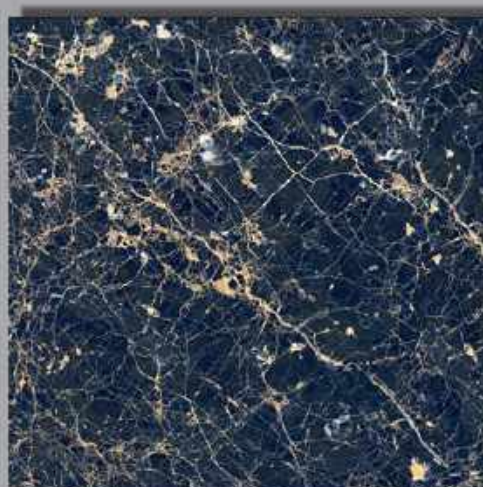

MIDNIGHT

MONACO

NEXA BLACK

OMEGA

RAW BROWN

ROBIN NERRO

ROYAL BLACK

SPIDER AZZULE