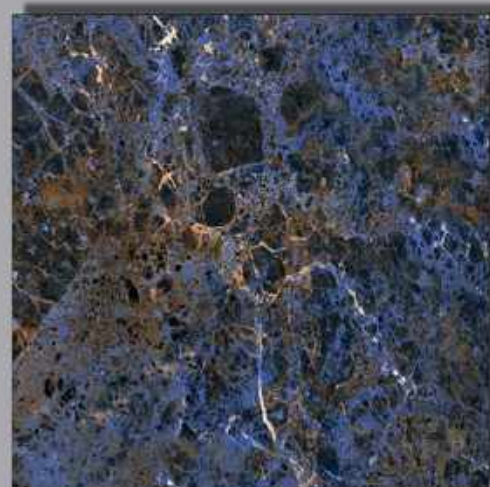

MIDNIGHT

MONACO

NEXA BLACK

OMEGA

RAW BROWN

ROBIN NERRO

ROYAL BLACK

SPIDER AZZULE